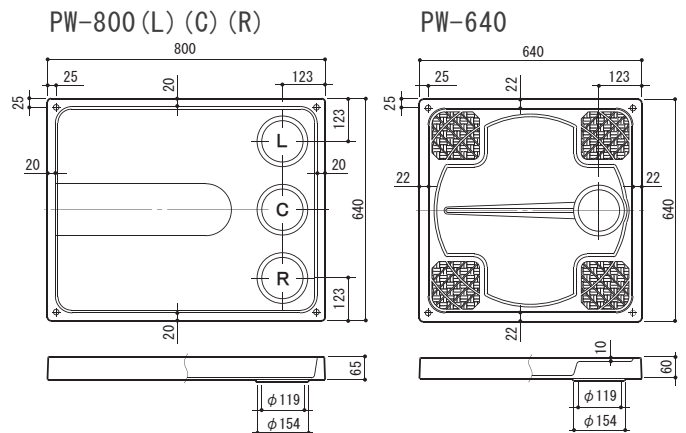

品名	品番	入数	定価
住実洗濯機防水パン	PW-800●	1台入	オープン
	PW-640		

■ 材質：PP樹脂 ■ 排水トラップ位置：●

PW-800

※写真は排水トラップ位置(C)

PW-640

※写真は別売の排水トラップを取付けています。