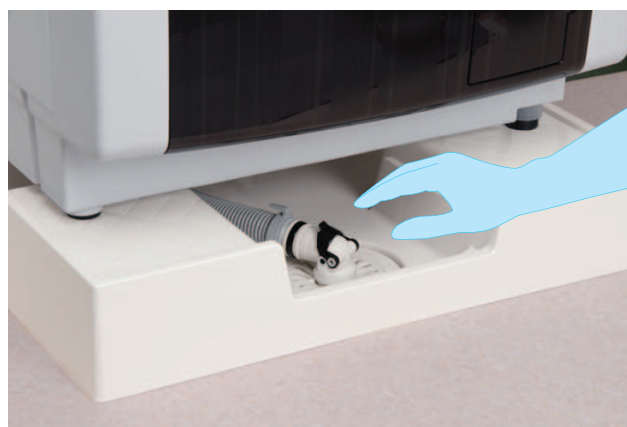

住実洗濯機防水パン

快適な住環境を提供する
次世代型防水パン

>> 特徴

- ドラム式洗濯機にも対応可能。
- 洗濯機を高い位置に設置できるので洗濯機下の清掃が容易。
- 化粧カバー付き(1枚)でスッキリしたデザイン。
- 付属品
固定用ビス×4本/化粧キャップ×4個
- 排水トラップは、別売になります。
- PWH-640は、別売の化粧カバーを3枚まで追加して取付けることができます。
※PW-740は、追加できません。

※写真は別売の排水トラップを取付けています。

>> 清掃時に洗濯機を移動させる必要がありません。

>> 簡単に着脱できる化粧カバー付き
あまり見せたくない排水口周りを目隠しします。ドラム式洗濯機
約80kg洗濯機の
移動が不要>> 洗濯機下に手が入るので清掃が容易
排水トラップの分解清掃がしやすくなりました。

>> 住実洗濯機防水パン《ドラム式対応タイプ》

品名	品番	入数	定価
住実洗濯機防水パン	PW-740	1台入	オープン
	PWH-640		