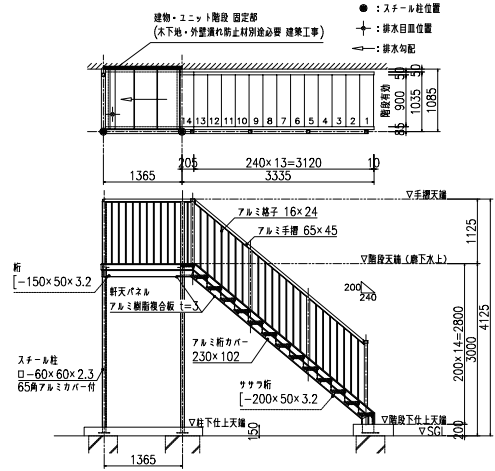

・アルミカラー

>>構造と部材名称

- 根太
- 軒天パネル(オプション)
- 床材
- 柱(アルミカバー付)
- アルミ手摺
- 桁(アルミカバー付)