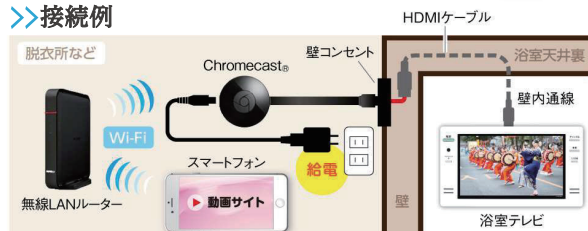

スマートフォンの画面を
テレビでも見られるミラーリング機能

インターネット動画も

(要:追加工事)

>>接続例

※Wi-fi環境やアプリによって、再生できない可能性がございます。
詳しくはお問い合わせください。
※HDMI入力端子付機種のみ対応

>>モニター側、施工要領

<p>1</p>	<p>2</p>	<p>3</p>	<p>4</p>	<p>5</p>
<p>ホルソーで浴室壁面に通線穴を開けます。</p>	<p>壁内にアンテナ線と電源接続ケーブルを通線し、浴室天井に電源ボックスを設置します。壁内にφ22のCD管の敷設を推奨します。</p>	<p>壁面に据付板を取付けます。 ※壁の強度が不足の場合、裏打板(現場調達)や中空アンカー、壁強化剤などを使用します。</p>	<p>本体裏側の配線を接続し、据付板に本体を取付けねじで固定します。 この時点で、テレビが正常に動作することを確認します。</p>	<p>動作確認後、前面カバーを取り付け、本体周囲4辺をシリコンコーキングします。</p>