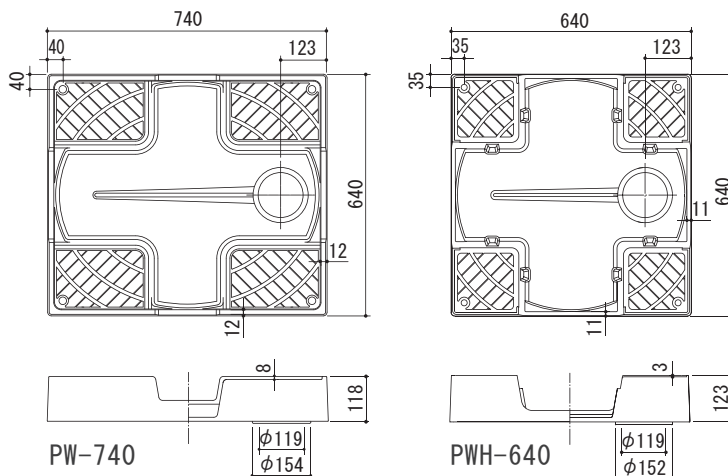

- 材質：PP樹脂
- 排水口周りを目隠しする化粧カバーが1枚付いています。
- PWH-640は、別売の化粧カバーを3枚まで追加して取付けることができます。
※PW-740は、追加できません。

>> 追加化粧カバー(別売)《PWH-640用》

品名	品番	入数	定価
追加化粧カバー	H64C	1個入	オープン

- 材質：PP樹脂
- PWH-640専用です。
※PW-740には取付けできません。

住実洗濯機防水パン