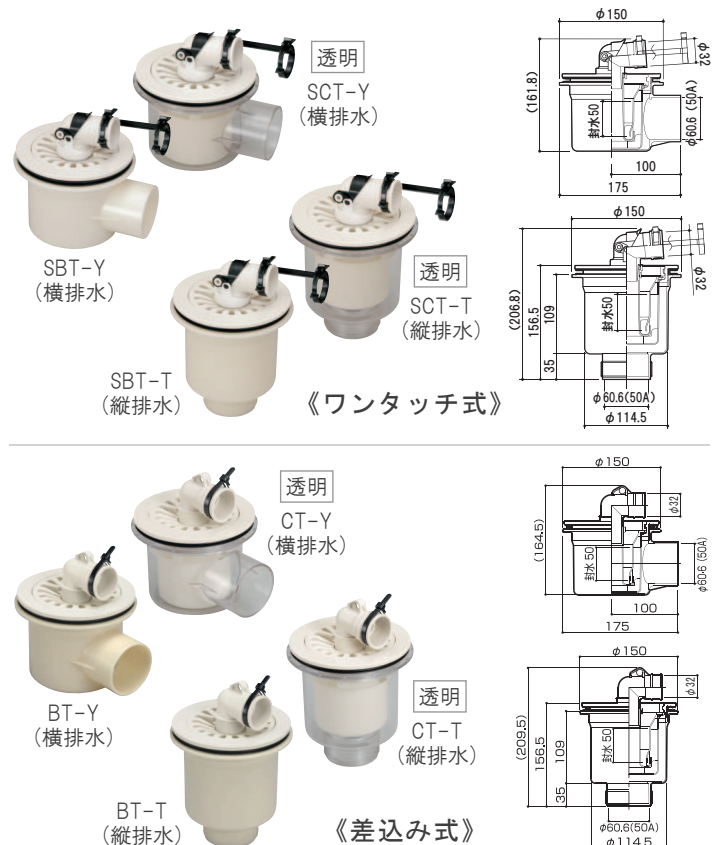

樹脂製で錆びたりせず丈夫で長持ち。

>> 特徴

- 4点ビス止めで、施工が簡単。
- 付属品：固定用ビス×4本／化粧キャップ×4個
- 排水トラップは、別売になります。
- PW-800は、排水トラップの取付け位置が選べます。
※(L)(C)(R)のいずれかを選択ください。

>> 排水トラップ位置(選択)

品名	品番	入数	定価
住実洗濯機防水パン	PW-800●	1台入	オープン
	PW-640		

■ 材質：PP樹脂 ■ 排水トラップ位置：●

PW-800

※写真は排水トラップ位置(C)

PW-640

※写真は別売の排水トラップを取付けています。

住実排水トラップ

>> 特徴

- 洗濯機防水パン用の排水トラップです。
- 以下の防水パンに使用できます。
PW-800/740/640、PWH-640
- 《排水方向》と《本体色》が選べます。
- 封水は約50mm／エルボは360度回転。
- 消泡管により泡の逆流を防止。
- 目皿は着脱式で、お手入れが楽々。
- 《ワンタッチ式》はエルボの着脱が容易になって、さらに抜け難い構造。

品名	品番	本体色	入数	定価
住実排水トラップ 《ワンタッチ式》	SBT-●	ナチュラル	1個入	オープン
	SCT-●	透明		
住実排水トラップ 《差込み式》	BT-●	ナチュラル	1個入	オープン
	CT-●	透明		

■ 主な材質：ABS樹脂 ■ 排水方向：●

浴室テレビ

業界初^{*}。ミラーリング機能搭載。【信頼の日本製】

※国内向け浴室テレビにおいて2022年6月現在。自社調べ。

ミラーリングも

スマートフォンの画面を
テレビでも見られるミラーリング機能

インターネット動画も

(要:追加工事)

>>接続例

※Wi-fi環境やアプリによって、再生できない可能性がございます。
詳しくはお問い合わせください。
※HDMI入力端子付機種のみ対応

>>モニター側、施工要領

<p>1</p>	<p>2</p>	<p>3</p>	<p>4</p>	<p>5</p>
<p>ホルソーで浴室壁面に通線穴を開けます。</p>	<p>壁内にアンテナ線と電源接続ケーブルを通線し、浴室天井に電源ボックスを設置します。壁内にφ22のCD管の敷設を推奨します。</p>	<p>壁面に据付板を取付けます。 ※壁の強度が不足の場合、裏打板(現場調達)や中空アンカー、壁強化剤などを使用します。</p>	<p>本体裏側の配線を接続し、据付板に本体を取付けねじで固定します。 この時点で、テレビが正常に動作することを確認します。</p>	<p>動作確認後、前面カバーを取り付け、本体周囲4辺をシリコンコーキングします。</p>