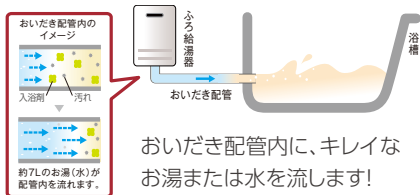

ガス風呂給湯器(おいだき付)

>>側方近接設置

側方1cmで設置できます。

雨どいから1cmでOK

>>塩害対応仕様

潮風の影響や沿岸に近い地域等でも赤錆の発生等を軽減します。

>>配管クリーン機能

おいだき配管内に、キレイなお湯または水を流します!