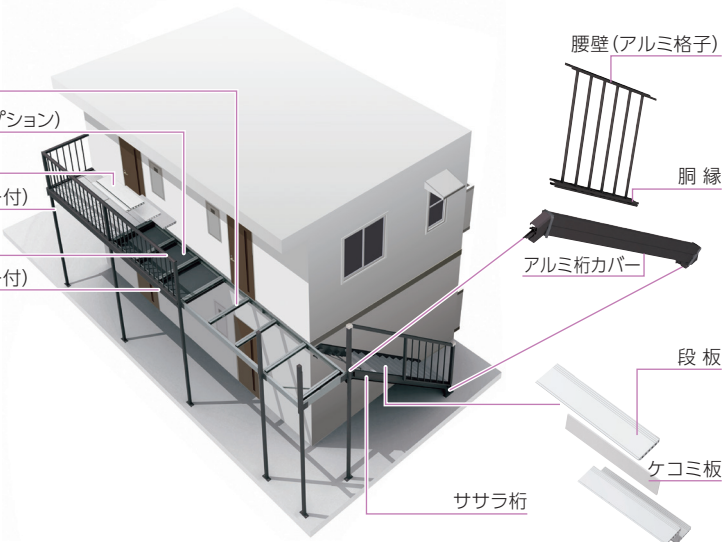

・アルミカラー

>>構造と部材名称

- 根太
- 軒天パネル(オプション)
- 床材
- 柱(アルミカバー付)
- アルミ手摺
- 桁(アルミカバー付)