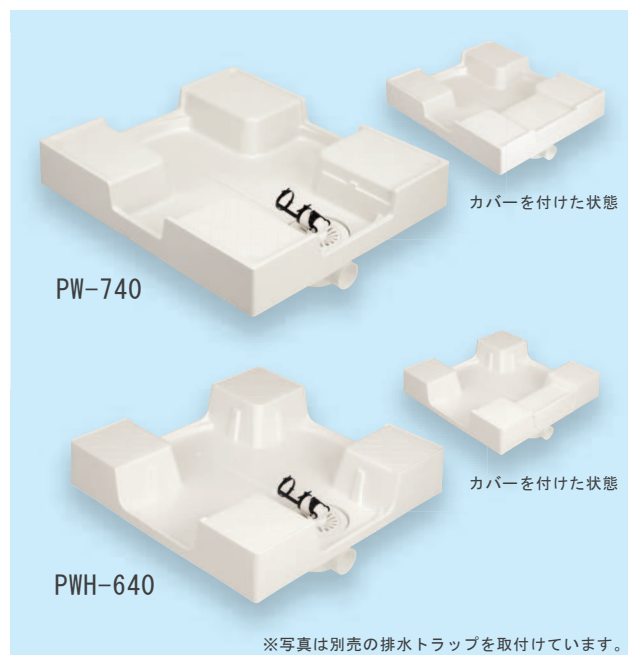

スプラッシュストレート
「頭皮モード」

2本の水流を吐出後に衝突させることでねじれた水流が発生します。ねじれ流はウルトラファインバブルを発生させながら、見た目は通常のシャワー水流に見えても、ねじれの効果で毛穴に衝突する際に確かな洗浄力を発揮します。

トルネードミスト
「洗顔モード」

1ヶ所の吐水口あたり、1秒間に約2,000回転の高速うず流でウルトラファインバブルを生成。さらに水流が吐出する際、外気を巻き込む機構により、安定した気泡を発生させます。16穴の吐水穴で従来型に比べ、広がりを持たせた水流は肌に優しい洗浄を届けます。

- ・ミラブルzero本体
- ・トルネードスティック
- ・アダプターセット
- ・G1/2ネジチェッカー
- ・ストレーナー
- ・Oリング
- ・シャワーパッキン
- ・取扱説明書
- ・オーナーズカード

トルネードスティックはミラブルplusと共通してご利用いただけます。

ミラブルzero

全長	約220mm
重さ	約350g
ヘッド幅	吐水面55φ / 外形70φ
接続ネジ径	G1/2
品番	FBSMZ-TSC-CSC
定価	44,900円

住実洗濯機防水パン

快適な住環境を提供する
次世代型防水パン

>> 特徴

- ドラム式洗濯機にも対応可能。
- 洗濯機を高い位置に設置できるので洗濯機下の清掃が容易。
- 化粧カバー付き(1枚)でスッキリしたデザイン。
- 付属品
固定用ビス×4本/化粧キャップ×4個
- 排水トラップは、別売になります。
- PWH-640は、別売の化粧カバーを3枚まで追加して取付けることができます。
※PW-740は、追加できません。