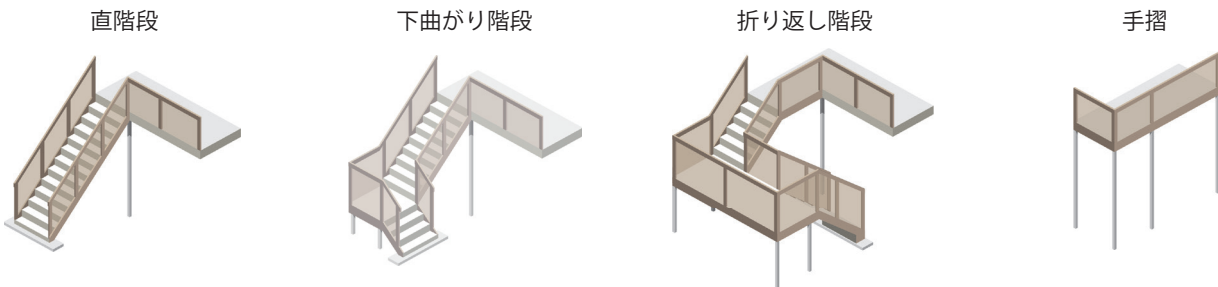

形状

■防耐火仕様

外部ユニット階段		準耐火30分仕様 ・床材メーカーの認定に準拠 ・鋼板使用による告示(鉄造)	耐火30分仕様 ・床材メーカーの認定に準拠 ・鋼板使用による告示(鉄造)
外部ユニット廊下	一般地域仕様	準耐火60分仕様 ・床材メーカーの認定に準拠 ・当社取得認定品	非対応