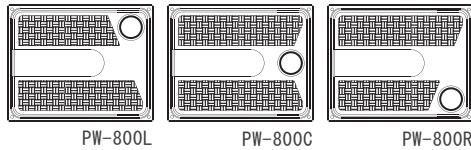

- 材質：PP樹脂
- 排水口周りを目隠しする化粧カバーが1枚付いています。
- PWH-640は、別売の化粧カバーを3枚まで追加して取付けることができます。
※PW-740は、追加できません。

>> 追加化粧カバー(別売)《PWH-640用》

品名	品番	入数	定価
追加化粧カバー	H64C	1個入	オープン

- 材質：PP樹脂
- PWH-640専用です。
※PW-740には取付けできません。

住実洗濯機防水パン

樹脂製で錆びたりせず丈夫で長持ち。

>> 特徴

- 4点ビス止めで、施工が簡単。
- 付属品：固定用ビス×4本／化粧キャップ×4個
- 排水トラップは、別売になります。
- PW-800は、排水トラップの取付け位置が選べます。
※(L)(C)(R)のいずれかを選択ください。

>> 排水トラップ位置(選択)

品名	品番	入数	定価
住実洗濯機防水パン	PW-800●	1台入	オープン
	PW-640		

■ 材質：PP樹脂 ■ 排水トラップ位置：●